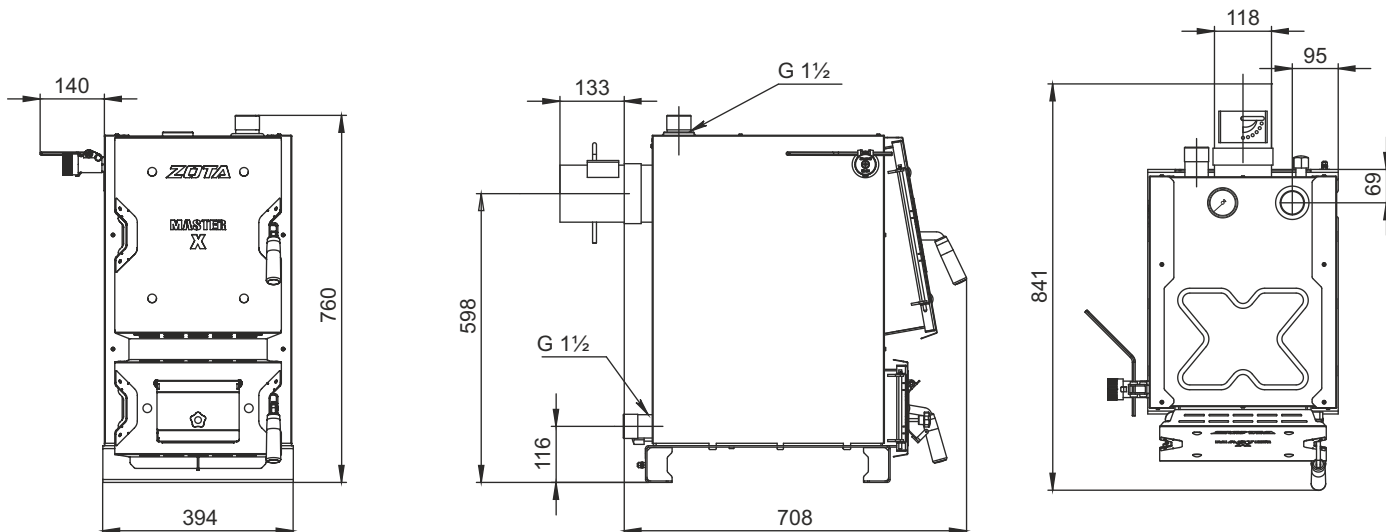

Монтажные размеры котлов Master X

Master X 14

Master X 20